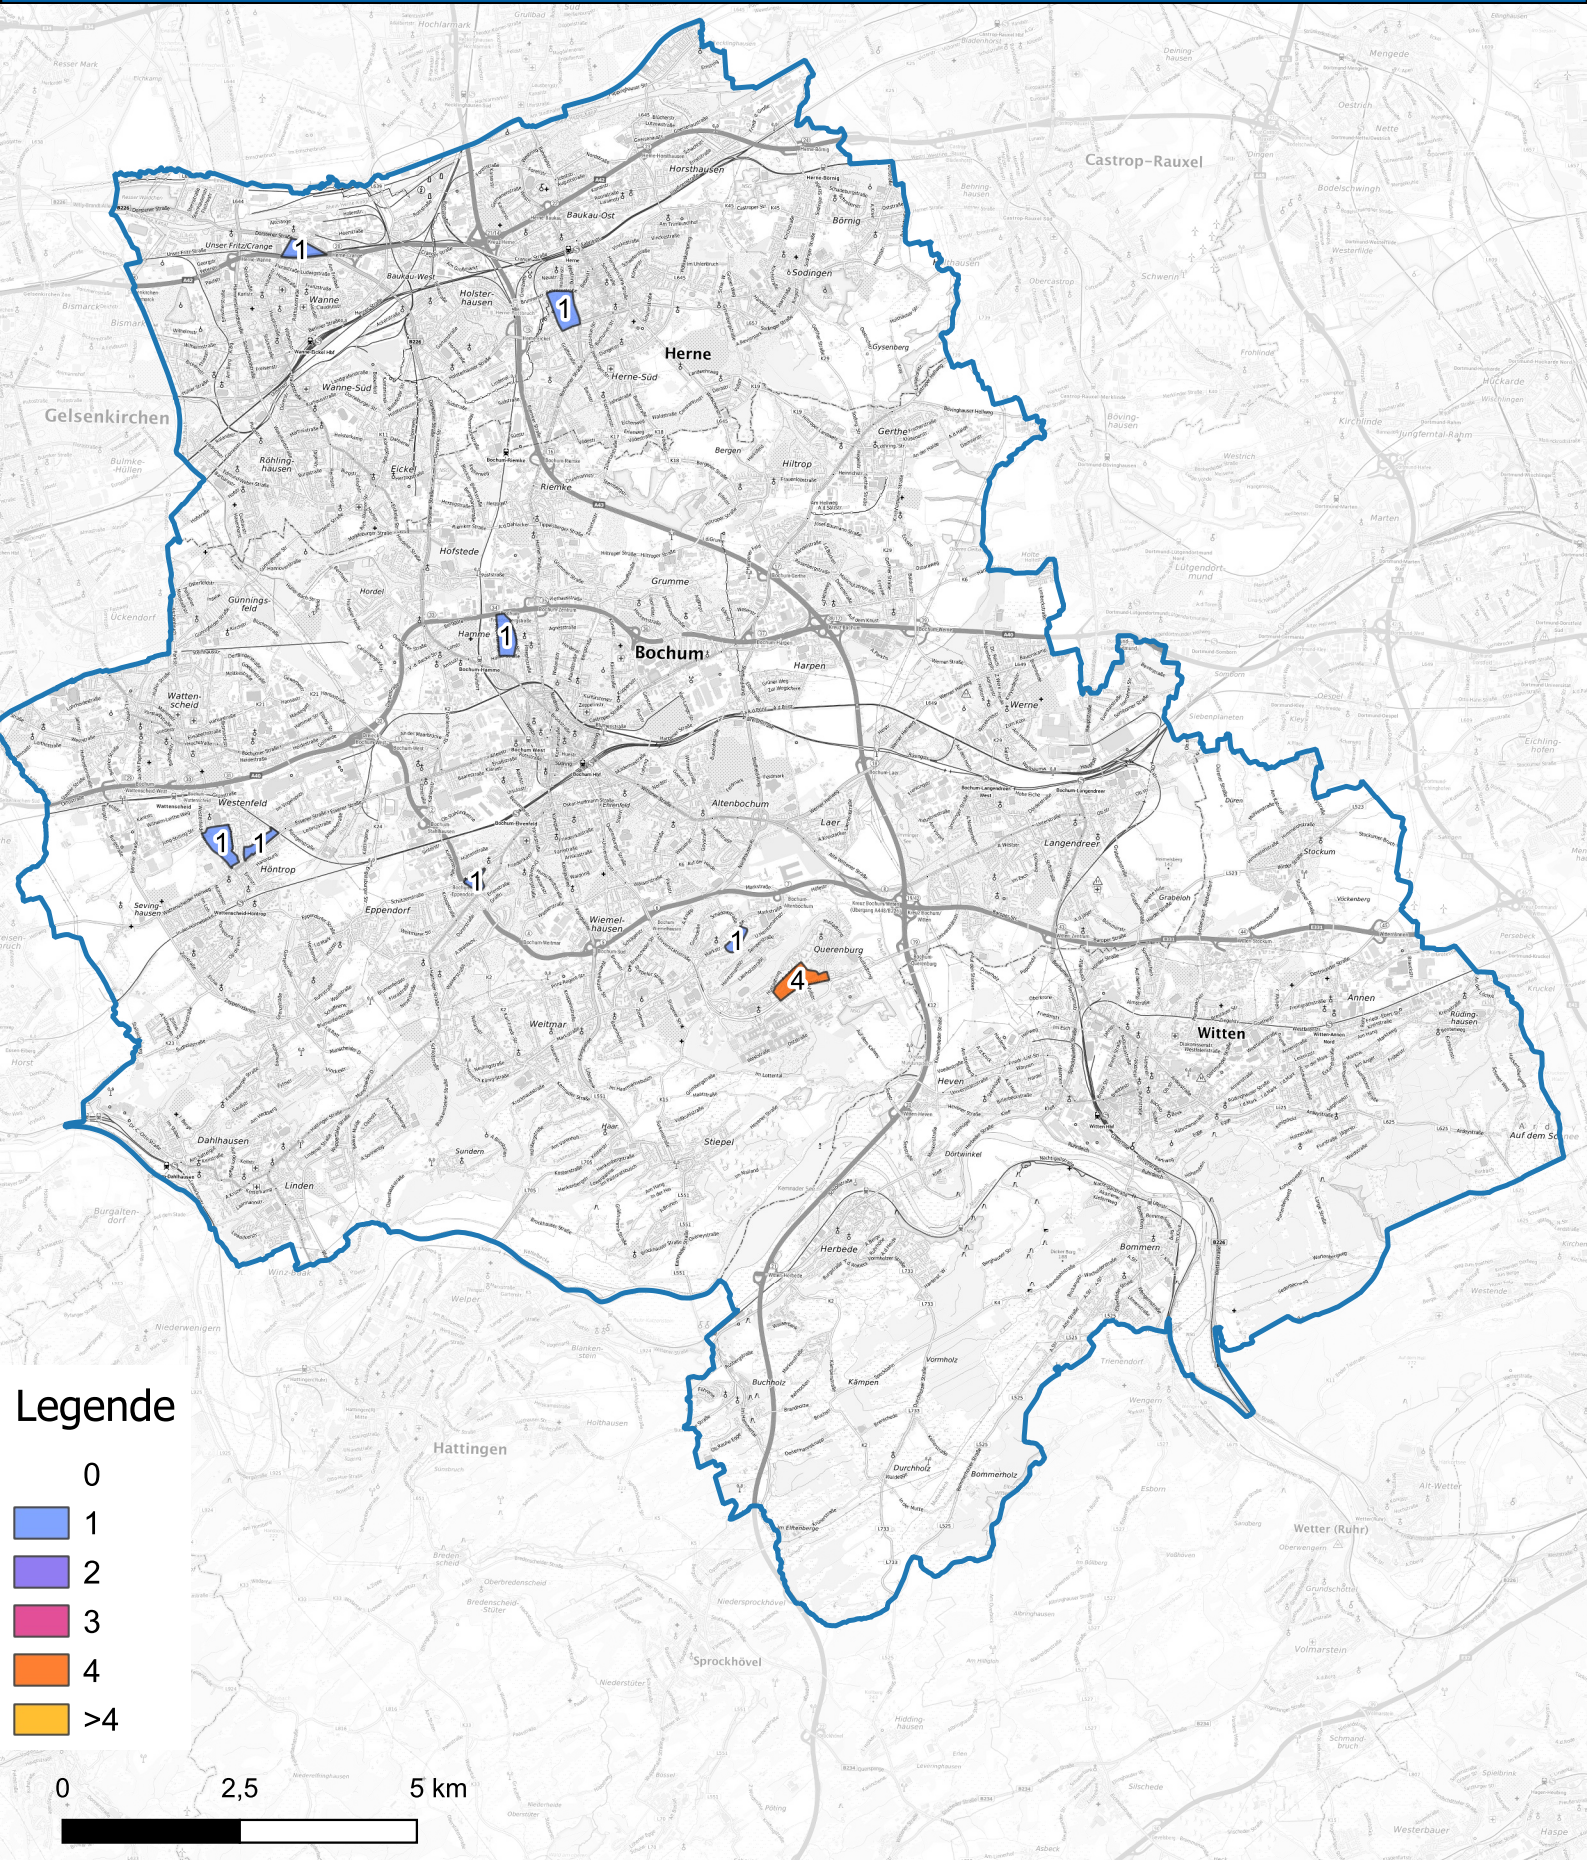

# Wohnungseinbruchsradar für die KPB Bochum vom 14.03.2025 bis 20.03.2025

Hintergrundkarte: © Bundesamt für Kartographie und Geodäsie (2024)

Informationen zu Präventionshinweisen und Beratungsstellen der Polizei NRW finden Sie hier "<https://polizei.nrw/artikel/riegel-vor-sicher-ist-sicherer>"