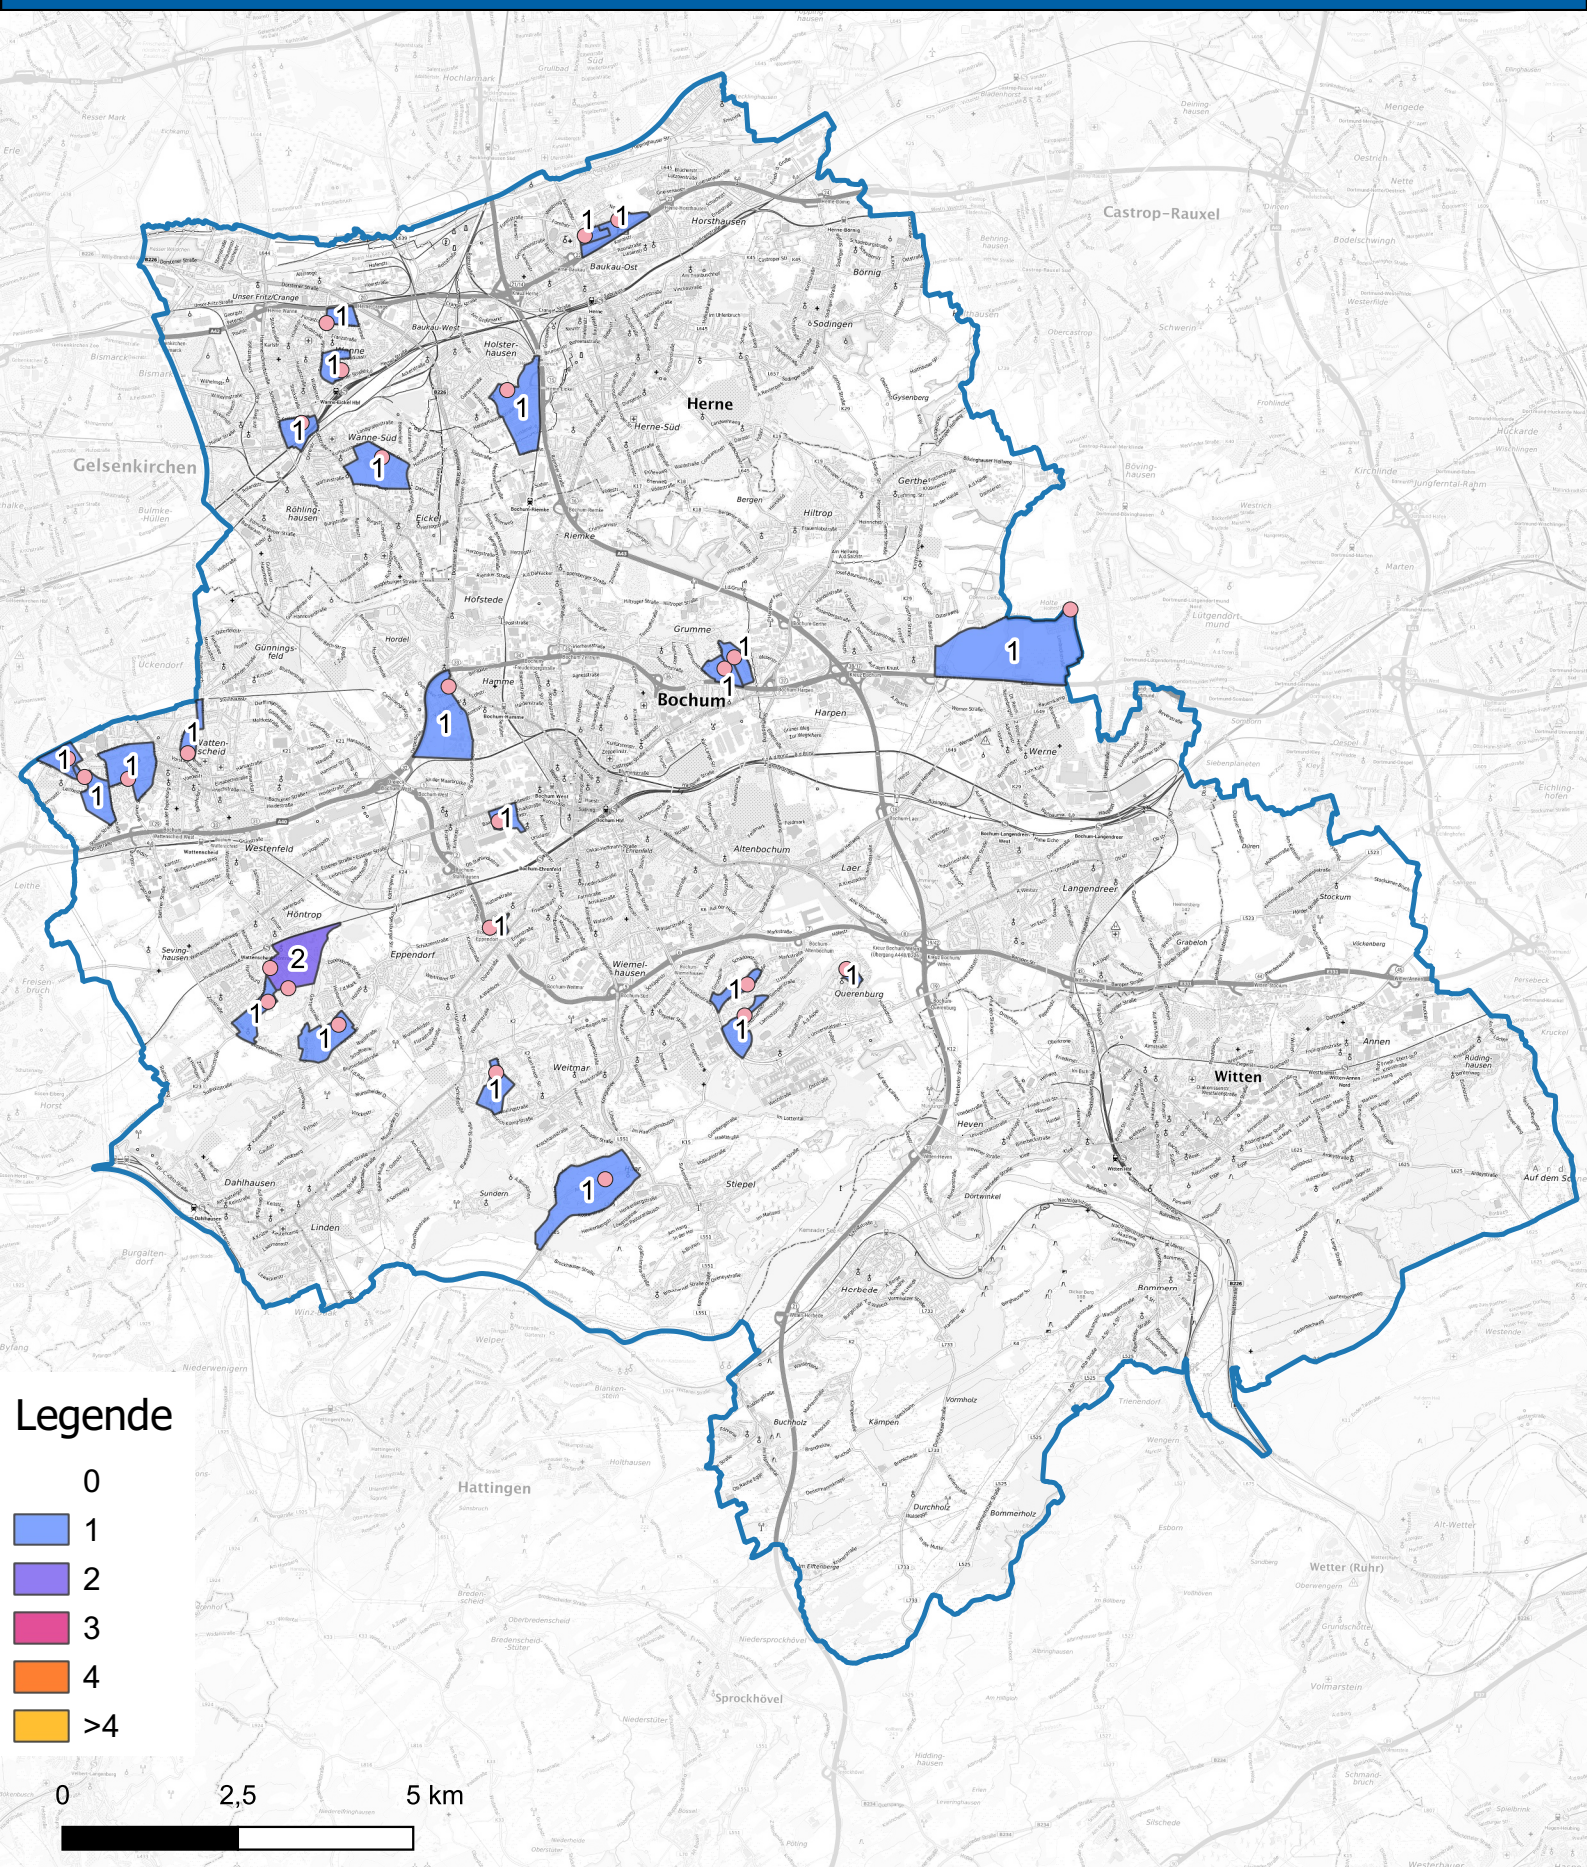

Wohnungseinbruchsradar für die KPB Bochum vom 07.03.2025 bis 13.03.2025

Hintergrundkarte: © Bundesamt für Kartographie und Geodäsie (2024)

Informationen zu Präventionshinweisen und Beratungsstellen der Polizei NRW finden Sie hier ["https://polizei.nrw/artikel/riegel-vor-sicherer-ist-sicherer"](https://polizei.nrw/artikel/riegel-vor-sicherer-ist-sicherer)