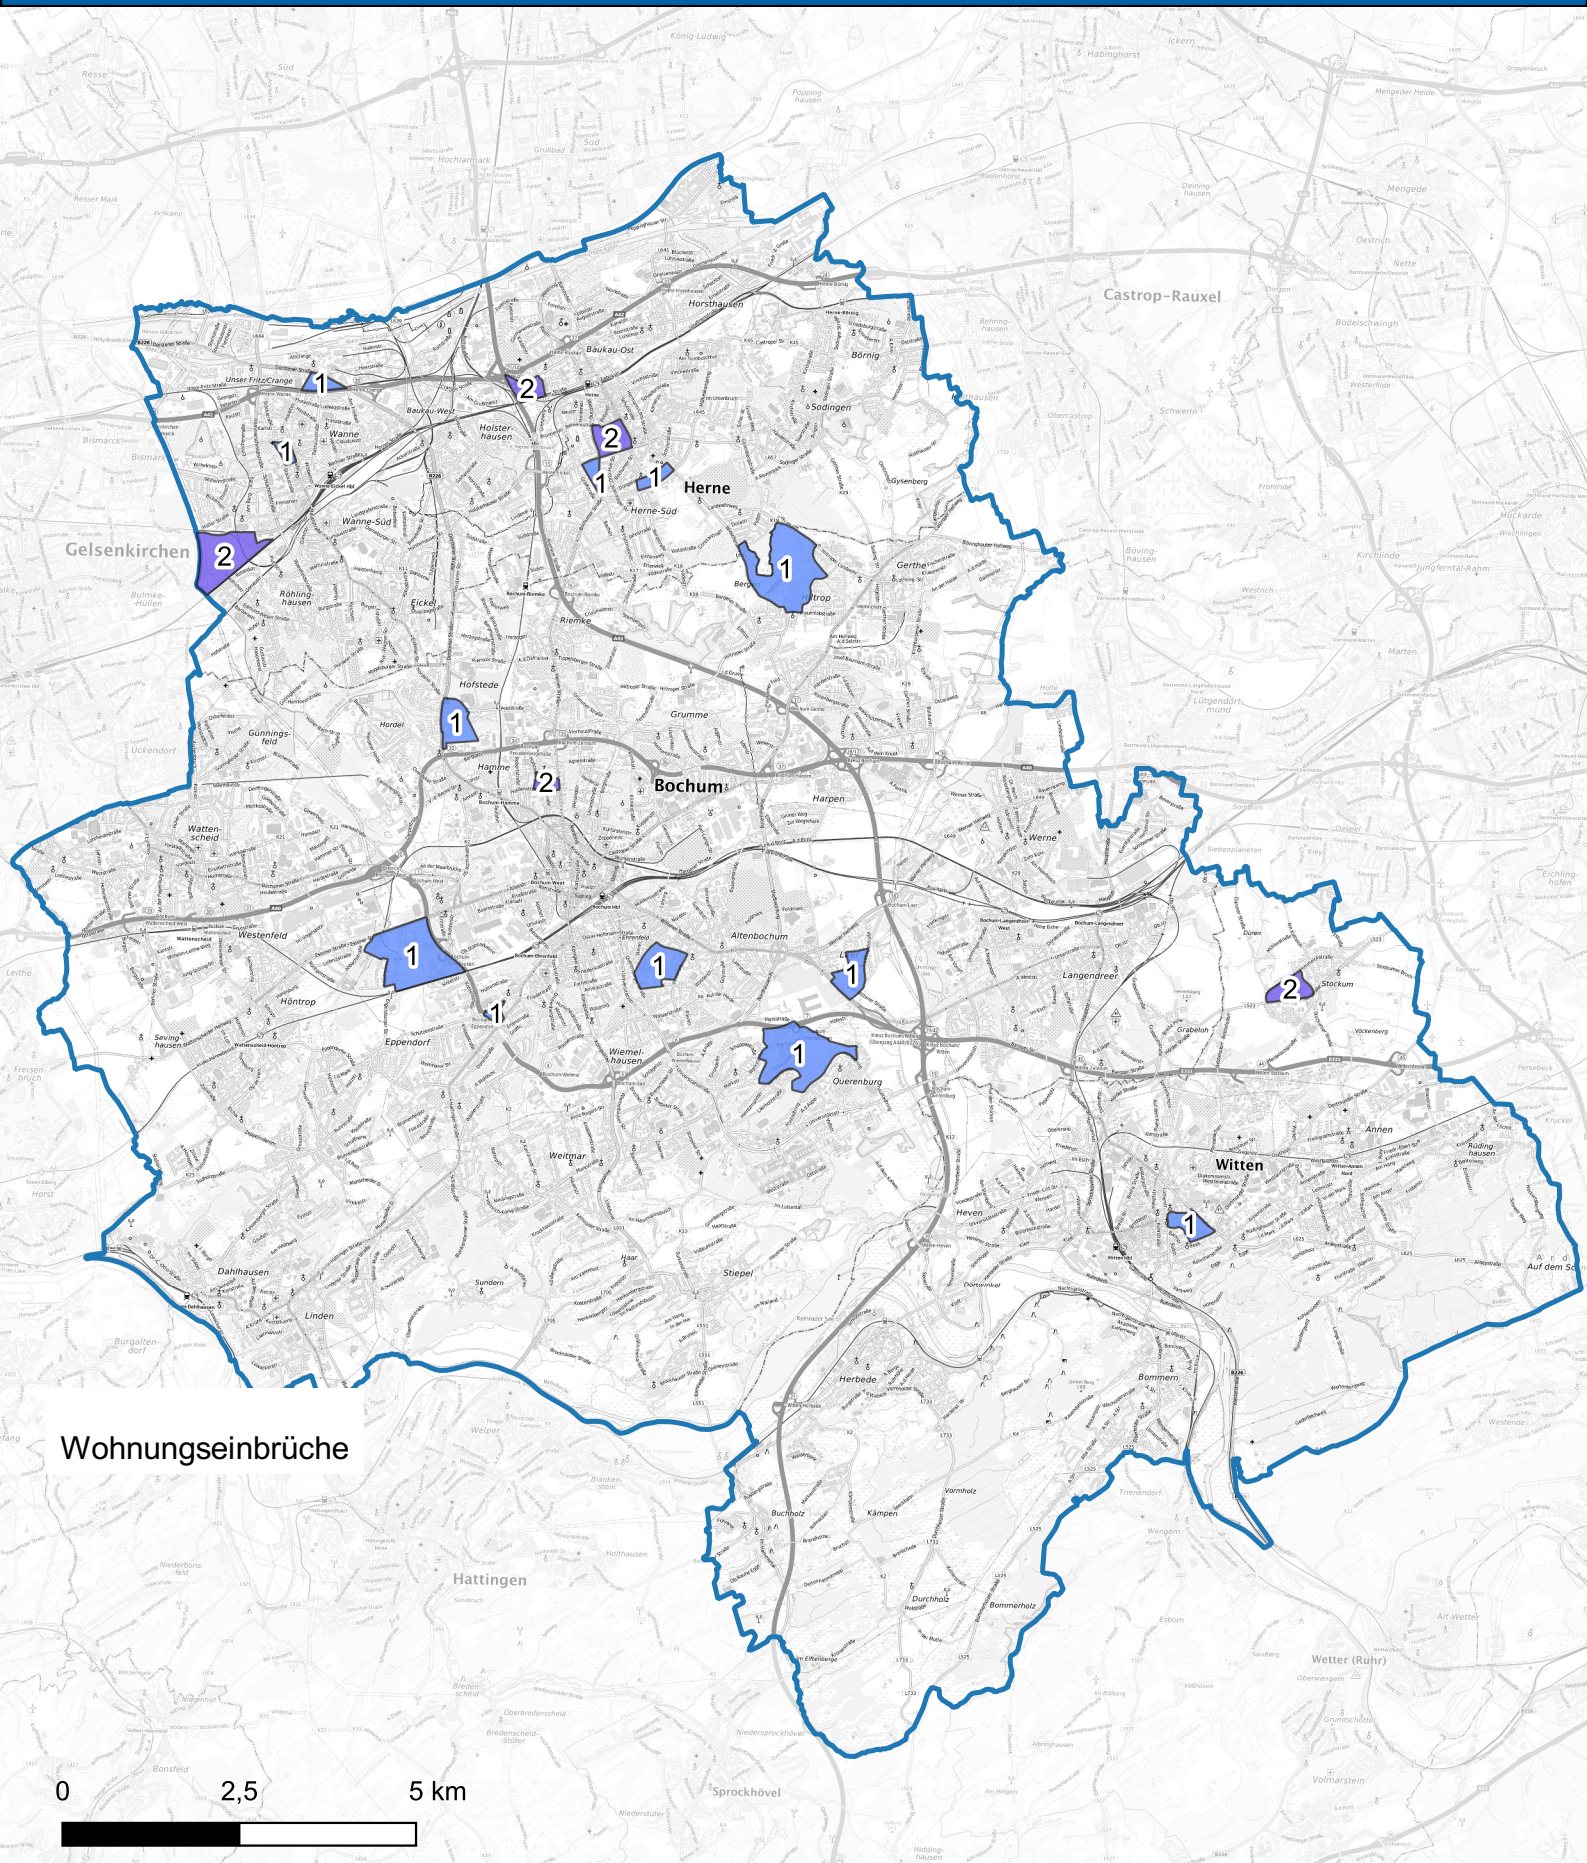

# Wohnungseinbruchsradar für die KPB Bochum vom 07.02.2025 bis 13.02.2025

Wohnungseinbrüche

Hintergrundkarte: © Bundesamt für Kartographie und Geodäsie (2024)

Informationen zu Präventionshinweisen und Beratungsstellen der  
Polizei NRW finden Sie hier ["https://polizei.nrw/artikel/riegel-vor-sicher-ist-sicherer"](https://polizei.nrw/artikel/riegel-vor-sicher-ist-sicherer)