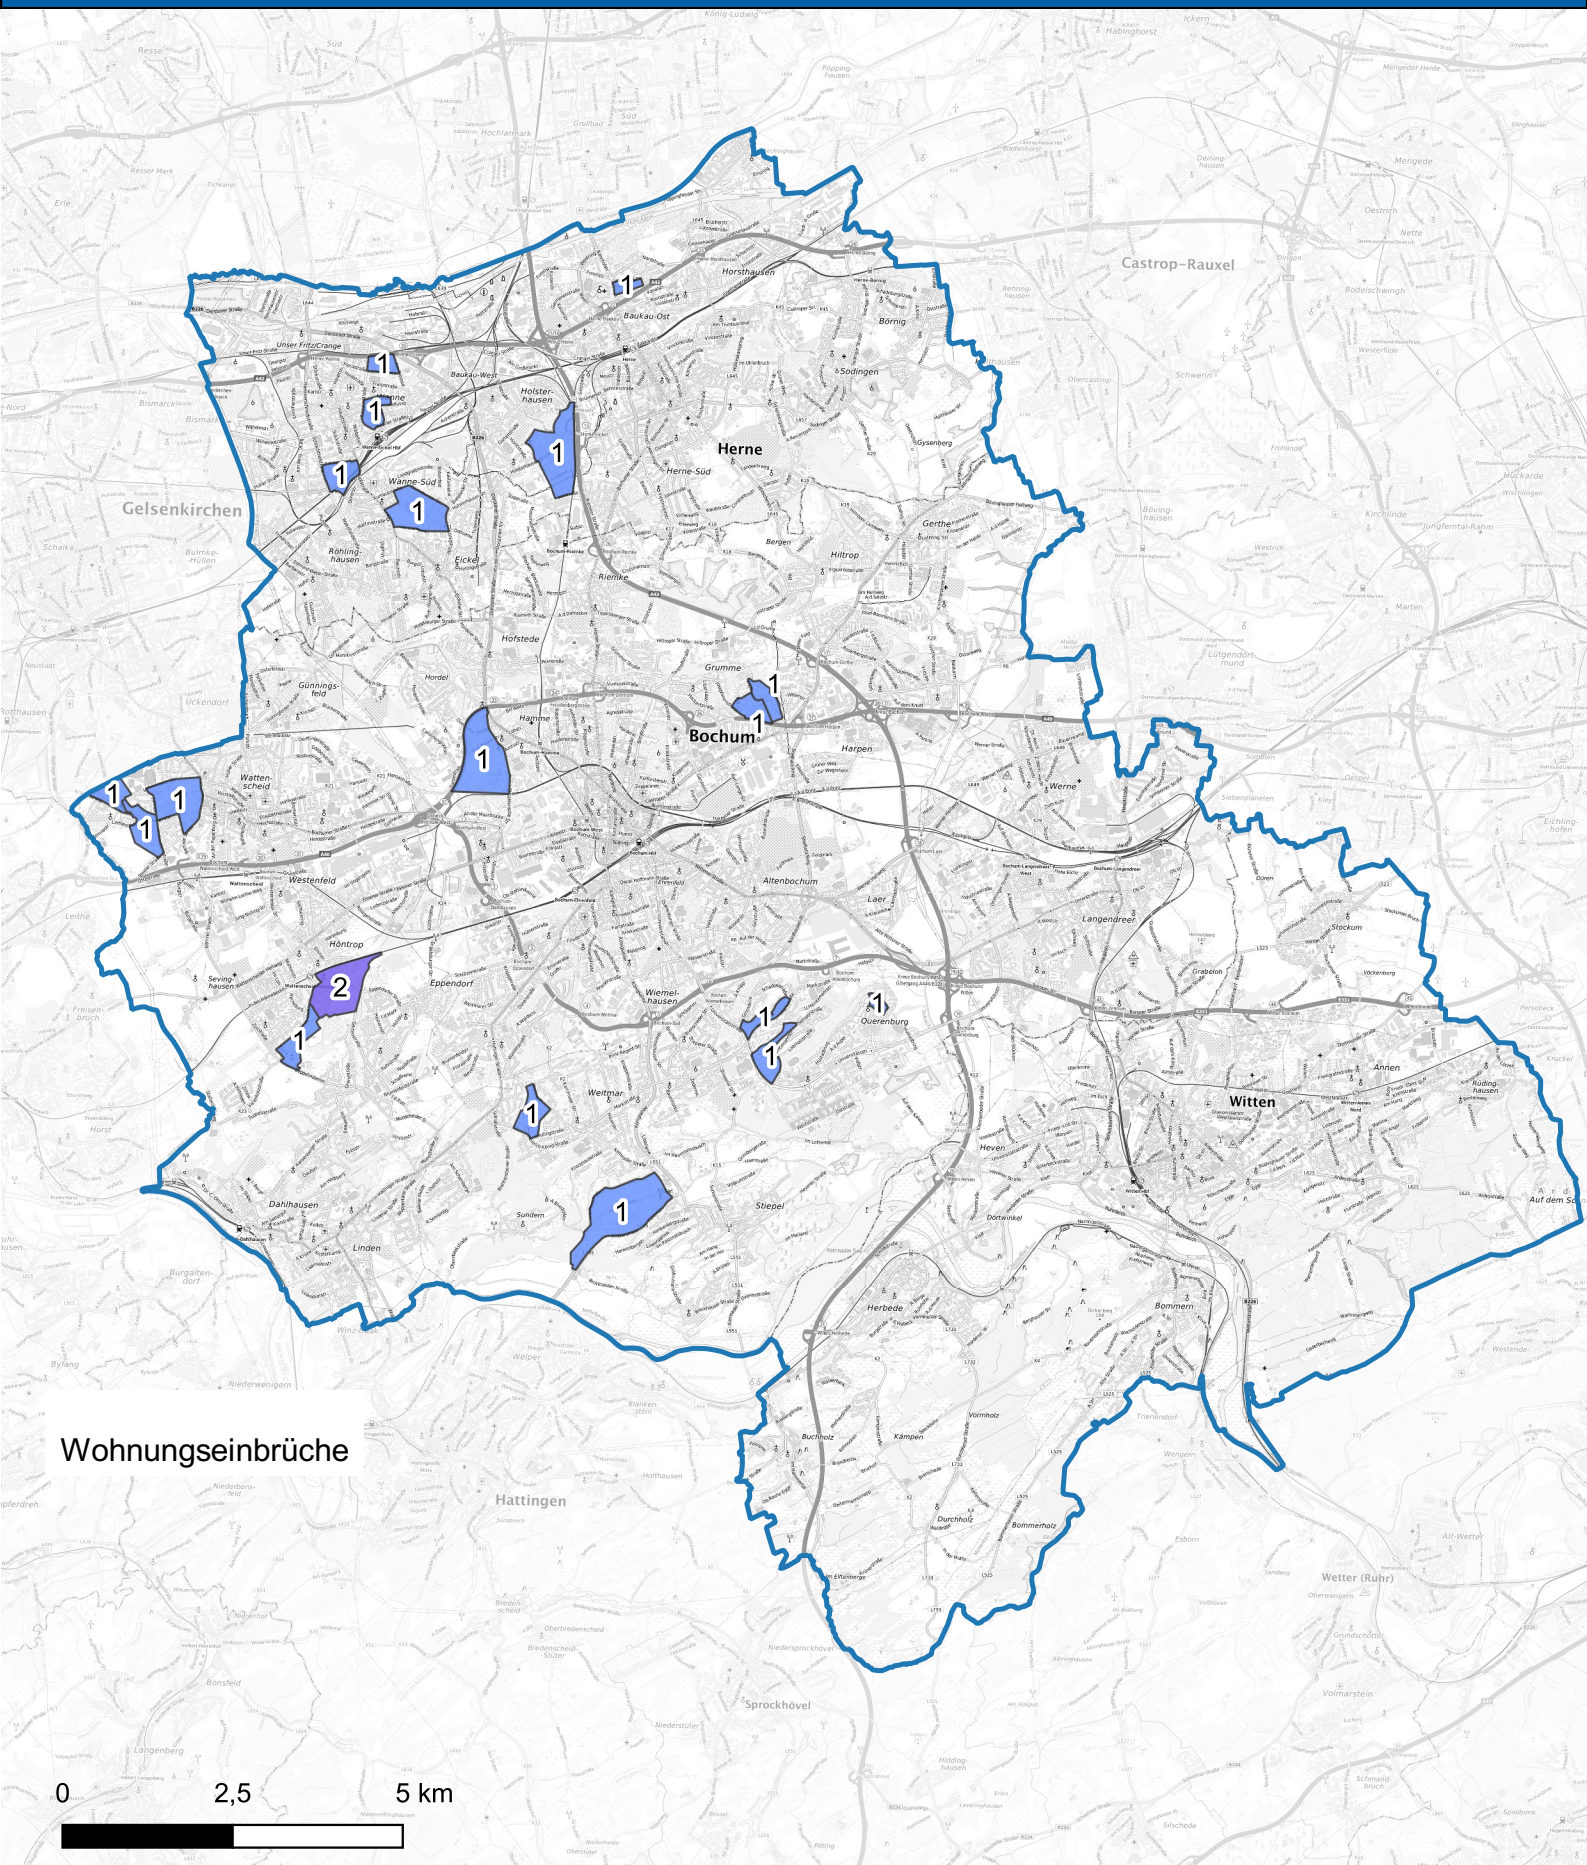

# Wohnungseinbruchsradar für die KPB Bochum vom 10.01.2025 bis 16.01.2025

Hintergrundkarte: © Bundesamt für Kartographie und Geodäsie (2024)

Informationen zu Präventionshinweisen und Beratungsstellen der Polizei NRW finden Sie hier ["https://polizei.nrw/artikel/riegel-vor-sicher-ist-sicherer"](https://polizei.nrw/artikel/riegel-vor-sicher-ist-sicherer)